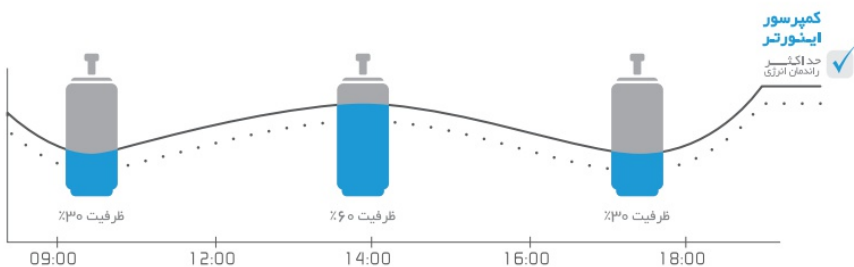

کامپرسور اینورتر با کنترل ظرفیت خود مصرف انرژی را به حداقل می رساند صرفه جویی در انرژی مطلوبی دارد.

Specifications

Combination		IDR2-X71M	IDR2-X90M	IDR2-X105M	IDR3-X140M	IDR3-X160M
		MCR2-X71M	MCR2-X90M	MCR2-X105M	MCR3-X140M	MCR3-X160M
Cooling Capacity Rated	W	7200	9000	10500	14000	16000
	Btu/Hr	24570	30710	35830	47780	54600
Heating Capacity Rated	W	8400	10000	11600	16000	18000
	Btu/Hr	28670	34130	39590	54600	61420
Power Supply (V, ϕ , Hz)		220-240/1/50				
Power Input (KW)	Cooling	2.25	3.06	3.40	4.65	5.50
	Heating	2.75	2.90	3.30	4.50	5.35
EER		3.20	2.94	3.09	3.01	2.91
		3.05	3.45	3.52	3.56	3.36
Refrigerant		R410a				
Refrigerant pipe mm (in)	Liquid	ϕ 6.4 (1/4)	ϕ 9.5 (3/8)	ϕ 9.5 (3/8)	ϕ 9.5 (3/8)	ϕ 9.5 (3/8)
	Gas	ϕ 15.9 (5/8)	ϕ 15.9 (5/8)	ϕ 15.9 (5/8)	ϕ 15.9 (5/8)	ϕ 15.9 (5/8)
Max. pipe Length (m)	Total	25	30	30	50	50
	Height	15	20	20	25	25
Outdoor Unit		MCR2-X71M	MCR2-X90M	MCR2-X105M	MCR3-X140M	MCR3-X160M
Air Flow	m ³ /h	3715	3692	5086	5086	5395
Weight (Net/Gross)	kg	47/52	51/56	68/77	78/87	91/101
Noise	dB(A)	55	58	58	59	59
Dimensions (W x H x D)	Net	910x712x345	910x712x345	950x840x360	950 x 840 x 360	1040 x 865 x 410
	Packed	1045x800x485	1045x800x485	1025x860x510	1025x950x510	1120x980x560
Ambient temperature	Cooling	10-55				
	Heating	-15-24				
Indoor Unit		IDR2-X71M	IDR2-X90M	IDR2-X105M	IDR3-X140M	IDR3-X160M
Circulating Air Flow (H / M / L)	m ³ /h	1000/750/660	1500/1200/1070	1500/1200/1070	2900/2100/1600	3300/2550/1880
	CFM	588/441/388	882/706/630	882/706/630	1706/1236/941	1942/1500/1106
External static pressure	pa	25 (0-60)	50 (0-100)	50 (0-100)	50 (0-200)	50 (0-200)
	dB(A)	41/32/29	45/39/36	45/39/36	49/46/45	52/49/47
Weight (Net/Gross)	kg	25/29.5	37/43	39/45	68/76	68/76
Dimensions (W x H x D)	Net	1140x210x450	1140x270x710	1140x270x710	1370x420x691	1370x420x691
	Packed	1335x285x530	1335x350x795	1335x350x795	1436x440x768	1436x440x768
Controller		WDC-86E/K				