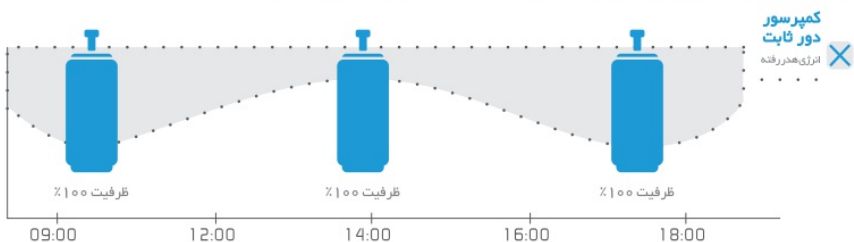

کامپرسور اینورتر با کنترل ظرفیت خود مصرف انرژی را به حداقل می رساند صرفه جویی در انرژی مطلوبی دارد.

Specifications

Combination		IDR2-X71M	IDR2-X90M	IDR2-X105M	IDR3-X140M	IDR3-X160M
		MCR2-X71M	MCR2-X90M	MCR2-X105M	MCR3-X140M	MCR3-X160M
Cooling Capacity Rated	W	7200	9000	10500	14000	16000
	Btu/Hr	24570	30710	35830	47780	54600
Heating Capacity Rated	W	8400	10000	11600	16000	18000
	Btu/Hr	28670	34130	39590	54600	61420
Power Supply (V, ϕ , Hz)		220-240/1/50				
Power Input (KW)	Cooling	2.25	3.06	3.40	4.65	5.50
	Heating	2.75	2.90	3.30	4.50	5.35
EER		3.20	2.94	3.09	3.01	2.91
		3.05	3.45	3.52	3.56	3.36
Refrigerant		R410a				
Refrigerant pipe mm (in)	Liquid	ϕ 6.4 (1/4)	ϕ 9.5 (3/8)	ϕ 9.5 (3/8)	ϕ 9.5 (3/8)	ϕ 9.5 (3/8)
	Gas	ϕ 15.9 (5/8)	ϕ 15.9 (5/8)	ϕ 15.9 (5/8)	ϕ 15.9 (5/8)	ϕ 15.9 (5/8)
Max. pipe Length (m)	Total	25	30	30	50	50
	Height	15	20	20	25	25
Outdoor Unit		MCR2-X71M	MCR2-X90M	MCR2-X105M	MCR3-X140M	MCR3-X160M
Air Flow	m ³ /h	3715	3692	5086	5086	5395
Weight (Net/Gross)	kg	47/52	51/56	68/77	78/87	91/101
Noise	dB(A)	55	58	58	59	59
Dimensions (W x H x D)	Net	910x712x345	910x712x345	950x840x360	950 x 840 x 360	1040 x 865 x 410
	Packed	1045x800x485	1045x800x485	1025x860x510	1025x950x510	1120x980x560
Ambient temperature	Cooling	10-55				
	Heating	-15-24				
Indoor Unit		IDR2-X71M	IDR2-X90M	IDR2-X105M	IDR3-X140M	IDR3-X160M
Circulating Air Flow (H / M / L)	m ³ /h	1000/750/660	1500/1200/1070	1500/1200/1070	2900/2100/1600	3300/2550/1880
	CFM	588/441/388	882/706/630	882/706/630	1706/1236/941	1942/1500/1106
External static pressure	pa	25 (0-60)	50 (0-100)	50 (0-100)	50 (0-200)	50 (0-200)
	dB(A)	41/32/29	45/39/36	45/39/36	49/46/45	52/49/47
Weight (Net/Gross)	kg	25/29.5	37/43	39/45	68/76	68/76
Dimensions (W x H x D)	Net	1140x210x450	1140x270x710	1140x270x710	1370x420x691	1370x420x691
	Packed	1335x285x530	1335x350x795	1335x350x795	1436x440x768	1436x440x768
Controller		WDC-86E/K				